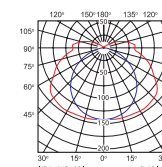

MAH PLUS-218-ABS/PC