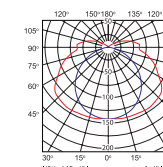

MAH PLUS-236-ABS/PC