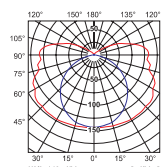

MAH PLUS-118-ABS/PC