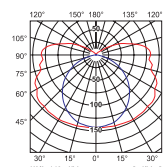

MAH PLUS-136-ABS/PC