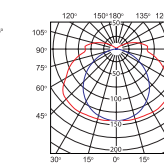

MAH PLUS-258-ABS/PC

► base: plastica ABS / chiusure, paralume: policarbonato (PC)

► support: matiere ABS / déclics, globe: polycarbonate (PC)

MAH PLUS-118-ABS/PC	18515	grigio / gris	1 x 18	12	880
MAH PLUS-136-ABS/PC	18519	grigio / gris	1 x 36	9	1460
MAH PLUS-158-ABS/PC	18523	grigio / gris	1 x 58	8	1830
MAH PLUS-218-ABS/PC	18517	grigio / gris	2 x 18	9	1090
MAH PLUS-236-ABS/PC	18521	grigio / gris	2 x 36	6	1880
MAH PLUS-258-ABS/PC	18525	grigio / gris	2 x 58	6	2370