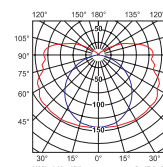

MAH PLUS-158-ABS/PC